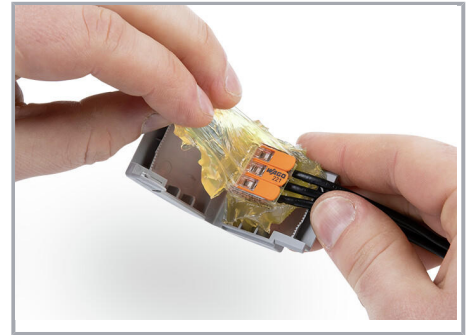

System Description

System Description 207 Series Gel boxes	2020.07.31.	pdf 1,1 MB	Letöltés
---	-------------	---------------	----------

Szerelési útmutató

Installation

Gelbox öffnen.

Verdrahtete Klemme in die Gelbox einlegen.

Verdrahtete Klemme in die Gelbox einlegen.

A változtatás jogát fenntartjuk. Kérjük figyelmesen olvassa el a további termékdokumentációkat is!

Gelbox schließen.

Verrastung sicher verschließen.

Wiederzugänglich: