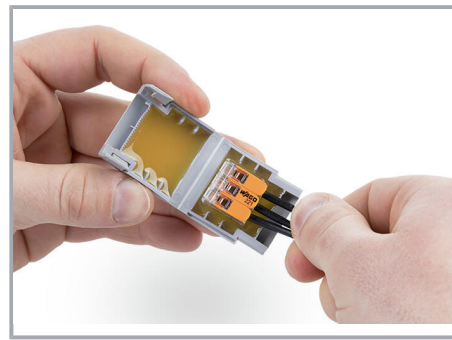

System Description

System Description 207 Series Gel boxes	2020.07.31.	pdf 1,1 MB	Letöltés
---	-------------	---------------	----------

Szerelési útmutató

Installation

Gelbox öffnen.

Verdrahtete Klemme in die Gelbox einlegen.

Verdrahtete Klemme in die Gelbox einlegen.

A változtatás jogát fenntartjuk. Kérjük figyelmesen olvassa el a további termékdokumentációkat is!

Gelbox schließen.

Verrastung sicher verschließen.

Wiederzugänglich: