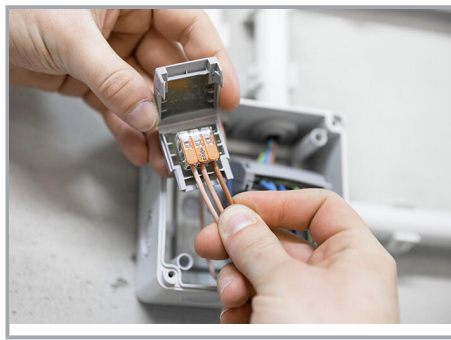

System Description

System Description 207 Series Gel boxes	2020.07.31.	pdf 1,1 MB	Letöltés
---	-------------	---------------	----------

Szerelési útmutató

Installation

Gelbox öffnen.

Verdrahtete Klemme in die Gelbox einlegen.