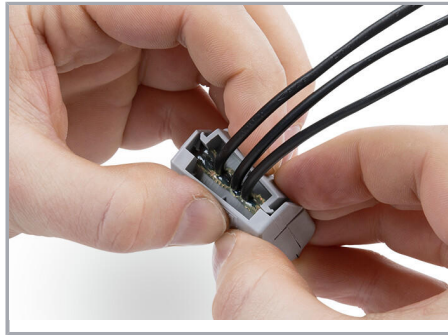

System Description

System Description 207 Series Gel boxes	2020.07.31.	pdf 1,1 MB	Letöltés
---	-------------	---------------	----------

Szerelési útmutató

Installation

Gelbox öffnen.

Verdrahtete Klemme in die Gelbox einlegen.

Verdrahtete Klemme in die Gelbox einlegen.

A változtatás jogát fenntartjuk. Kérjük figyelmesen olvassa el a további termékdokumentációkat is!

Gelbox schließen.

Verrastung sicher verschließen.

Wiederzugänglich: