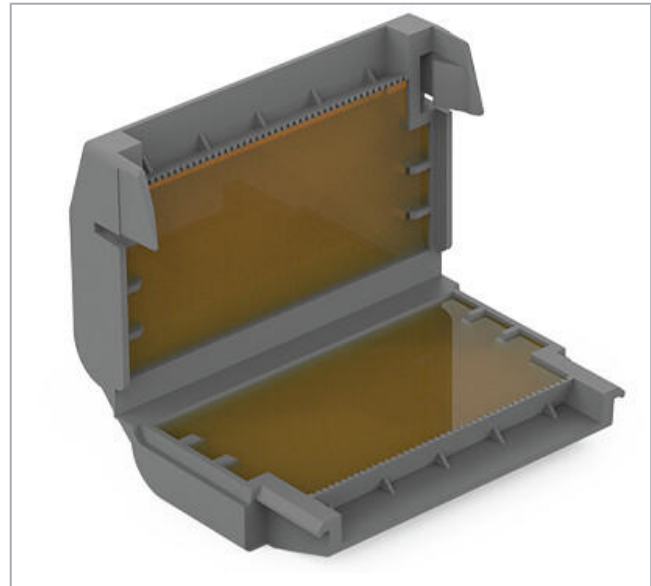

Adatlap | Cikkszám: 207-1333

Gélbox; vezetékhez; Gyűjtő; géllal; 221, 2273 sorozatok;
vezetékösszekötők nélkül; Típus 3; szürke

www.wago.com/207-1333

Termékleírás

Please note the system description for the splicing connectors that can be used.

The Benefits for You:

- Easy, fast and safe to use
- Can be used immediately and accessed again later
- Silicon-free
- Label-free
- Suitable for indefinite storage
- The complete system consisting of Gelboxes and WAGO connectors has been VDE-tested and IPX8-certified.

Mechanikai adatok

Rögzítési mód	Fliegende Verbindung
Védettség	IPx8 (2m/2h) gemäß 60529

Anyaginformációk

Szín	szürke
Ház anyaga	Polypropylen
Tömeg	21 g

környezeti feltételek

Környezeti hőmérséklet (működési)	-55 ... 85 °C
Környezeti hőmérséklet (tárolás)	0 ... 40 °C