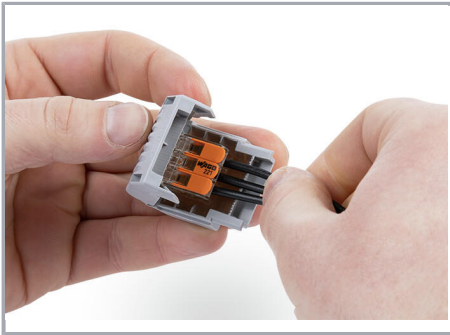

System Description

System Description 207 Series Gel boxes	2020.07.31.	pdf 1,1 MB	Letöltés
---	-------------	---------------	----------

Szerelési útmutató

Installation

Gelbox öffnen.

Verdrahtete Klemme in die Gelbox einlegen.

Verdrahtete Klemme in die Gelbox einlegen.

A változtatás jogát fenntartjuk. Kérjük figyelmesen olvassa el a további termékdokumentációkat is!

Gelbox schließen.

Verrastung sicher verschließen.

Wiederzugänglich: